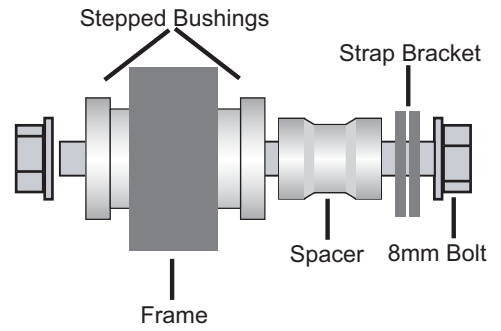

**2004 TRX450R
Upper Muffler Mount Bushing
Diagram**

[02-04 / #000458]

**2004 TRX450R
Upper Muffler Mount Bushing
Diagram**

[02-04 / #000458]

**2004 TRX450R
Upper Muffler Mount Bushing
Diagram**

[02-04 / #000458]