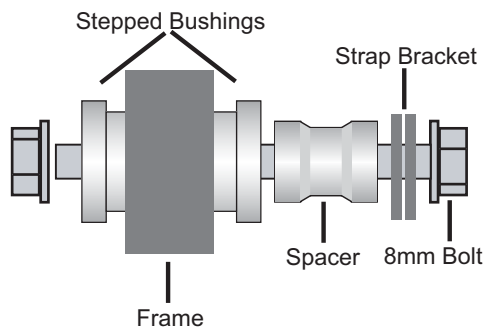

**2004 TRX450R
Upper Muffler Mount Bushing
Diagram**

[02-04 / #000458]

**2004 TRX450R
Upper Muffler Mount Bushing
Diagram**

[02-04 / #000458]

**2004 TRX450R
Upper Muffler Mount Bushing
Diagram**

[02-04 / #000458]