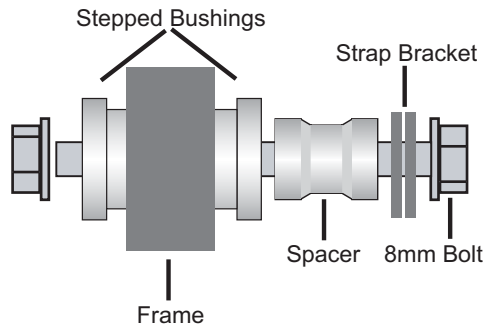

**2004 TRX450R
Upper Muffler Mount Bushing
Diagram**

[02-04 / #000458]

**2004 TRX450R
Upper Muffler Mount Bushing
Diagram**

[02-04 / #000458]

**2004 TRX450R
Upper Muffler Mount Bushing
Diagram**

[02-04 / #000458]