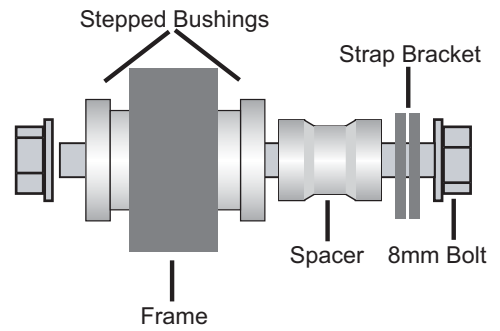

**2004 TRX450R
Upper Muffler Mount Bushing
Diagram**