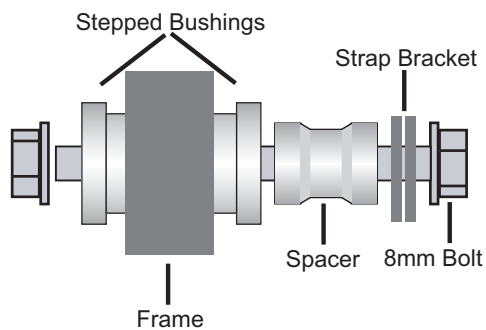

**2004 TRX450R
Upper Muffler Mount Bushing
Diagram**