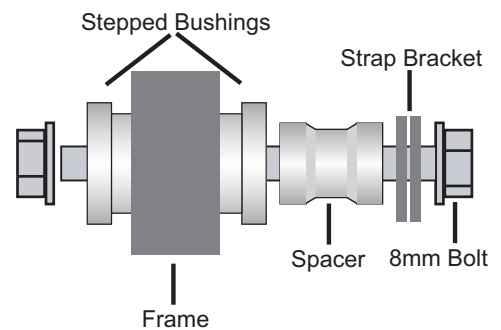

**2004 TRX450R
Upper Muffler Mount Bushing
Diagram**

[02-04 / #000458]

**2004 TRX450R
Upper Muffler Mount Bushing
Diagram**

[02-04 / #000458]

**2004 TRX450R
Upper Muffler Mount Bushing
Diagram**

[02-04 / #000458]